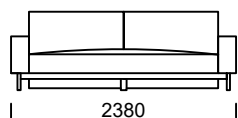

# DUNA

Sofa / Sofa / Sofa

Narożnik / Corner sofa / Aufklappbares  
Ecksofa

Wymiary techniczne (mm) / technical informations (mm) / technischer spezifikation (mm)					
1	Wysokość całkowita/Total height/Gesamte Höhe	880	6	Głębokość całkowita/Total depth/Gesamttiefe	1080
2	Wysokość siedziska/Seat height/Sitzhöhe	380	7	Głębokość siedziska/Seat depth/Tiefe des Sitzes	550
3	Wysokość podłokietnika/Armrest height/Höhe der Armlehne	570	8	Powierzchnia spania/sleeping area/ Schaltfläche	1400 x 2000
4	Szerokość podłokietnika/Armrest width/ Armlehnenbreite	190	9	Wysokość nóg/Legs height/Fußhöhe	180

Wszystkie oferowane produkty można zamówić również w formie odbicia lustrzanego.

All offered products can be ordered in the left and right option.

Alle angebotenen Produkte können auch spiegelverkehrt bestellt werden.