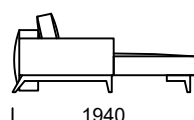

# DUNA

Sofa / Sofa / Sofa

Narożnik / Corner sofa / Aufklappbares  
Ecksofa

Wymiary techniczne (mm) / technical informations (mm) / technischer spezifikation (mm)					
1	Wysokość całkowita/Total height/Gesamte Höhe	880	6	Głębokość całkowita/Total depth/Gesamttiefe	1080
2	Wysokość siedziska/Seat height/Sitzhöhe	380	7	Głębokość siedziska/Seat depth/Tiefe des Sitzes	550
3	Wysokość podłokietnika/Armrest height/Höhe der Armlehne	570	8	Powierzchnia spania/sleeping area/ Schaltfläche	1400 x 2000
4	Szerokość podłokietnika/Armrest width/ Armlehnenbreite	190	9	Wysokość nóg/Legs height/Fußhöhe	180

Wszystkie oferowane produkty można zamówić również w formie odbicia lustrzanego.

All offered products can be ordered in the left and right option.

Alle angebotenen Produkte können auch spiegelverkehrt bestellt werden.