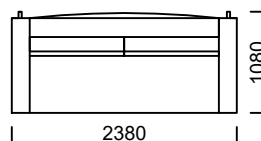

# DUNA

Sofa / Sofa / Sofa

Narożnik / Corner sofa / Aufklappbares  
Ecksofa

Wymiary techniczne (mm) / technical informations (mm) / technischer spezifikation (mm)					
1	Wysokość całkowita/Total height/Gesamte Höhe	880	6	Głębokość całkowita/Total depth/Gesamttiefe	1080
2	Wysokość siedziska/Seat height/Sitzhöhe	380	7	Głębokość siedziska/Seat depth/Tiefe des Sitzes	550
3	Wysokość podłokietnika/Armrest height/Höhe der Armlehne	570	8	Powierzchnia spania/sleeping area/ Schaltfläche	1400 x 2000
4	Szerokość podłokietnika/Armrest width/ Armlehnenbreite	190	9	Wysokość nóg/Legs height/Fußhöhe	180