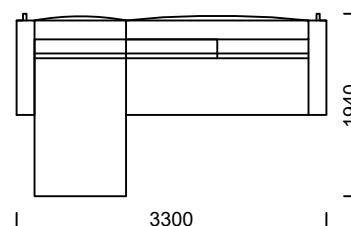

# DUNA

Sofa / Sofa / Sofa

Narożnik / Corner sofa / Aufklappbares  
Ecksofa

Wymiary techniczne (mm) / technical informations (mm) / technischer spezifikation (mm)					
1	Wysokość całkowita/Total height/Gesamte Höhe	880	6	Głębokość całkowita/Total depth/Gesamttiefe	1080
2	Wysokość siedziska/Seat height/Sitzhöhe	380	7	Głębokość siedziska/Seat depth/Tiefe des Sitzes	550
3	Wysokość podłokietnika/Armrest height/Höhe der Armlehne	570	8	Powierzchnia spania/sleeping area/ Schaltfläche	1400 x 2000
4	Szerokość podłokietnika/Armrest width/ Armlehnenbreite	190	9	Wysokość nóg/Legs height/Fußhöhe	180