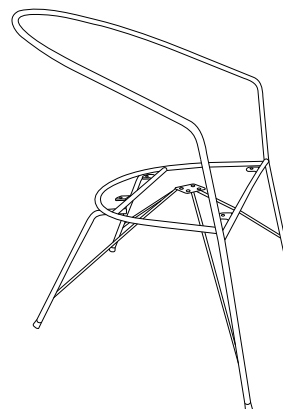

## Dane techniczne

WYPEŁNIENIE  
SIEDZISKO

WYPEŁNIENIE  
OPARCIE

NOGI Z DREWNA

NOGI Z METALU CZARNEGO F64 (DOPLATA)

NOGI Z METALU CZARNEGO F50 (DOPLATA)

## Wymiary bryły

50 CM

GŁĘBOKOŚĆ SIEDZISKA

47 CM

WYSOKOŚĆ SIEDZISKA

75 CM

WYSOKOŚĆ CAŁKOWITA

Producent zastrzega sobie prawo do wykonywania zmian konstrukcyjnych w opracowanych meblach.  
Wszystkie wymiary są w cm z tolerancją +/- 5cm.