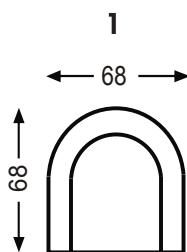

## Dane techniczne

WYPEŁNIENIE  
SIEDZISKO

WYPEŁNIENIE  
OPARCIE

NOGI Z DREWNA

NOGI Z METALU CZARNEGO F64 (DOPLATA)

NOGI Z METALU CZARNEGO F50 (DOPLATA)

## Wymiary bryły

50 CM

GŁĘBOKOŚĆ SIEDZISKA

47 CM

WYSOKOŚĆ SIEDZISKA

75 CM

WYSOKOŚĆ CAŁKOWITA

Producent zastrzega sobie prawo do wykonywania zmian konstrukcyjnych w opracowanych meblach.  
Wszystkie wymiary są w cm z tolerancją +/- 5cm.