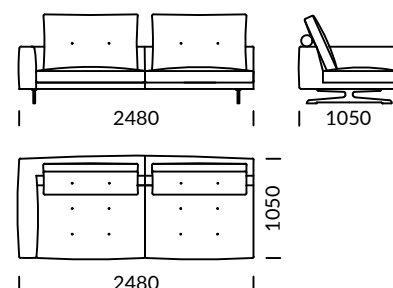

MOST

Sofa 1 / Sofa 1 / Sofa 1

Sofa 2 / Sofa 2 / Sofa 2

Sofa 3 / Sofa 3 / Sofa 3

Siedzisko 1 / Seat 1 / Sitzfläche 1

Siedzisko 2 / Seat 2 / Sitzfläche 2

Siedzisko 3 / Seat 3 / Sitzfläche 3

Szezlong / Chaise longue / Chaiselongue

Element narożny / Corner seat / Eckelement

Pufa / Pouf / Puff

Wymiary techniczne (mm) / technical informations (mm) / technischer spezifikation (mm)

1	Wysokość całkowita/Total height/Gesamte Höhe	920	6	Szerokość podłokietnika/Armrest width/Armlehnenbreite	180
2	Wysokość siedziska/Seat height/Sitzhöhe	380	7	Głębokość całkowita/Total depth/Gesamttiefe	1050
3	Wysokość oparcia/Backrest height/Rückenlehnenhöhe	600	8	Głębokość siedziska/Seat depth/Tiefe des Sitzes	670
4	Wysokość podłokietnika/Armrest height/Höhe der Armlehne	600	9	Wysokość nóg/Legs height/Fußhöhe	150
5	Wysokość poduszki/Cushion height/Kissen höhe	600			