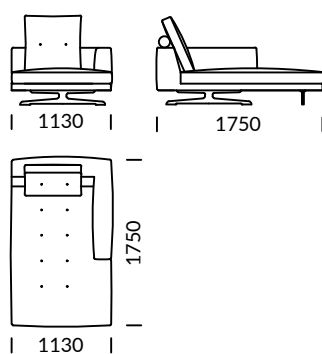

MOST

Sofa 1 / Sofa 1 / Sofa 1

Sofa 2 / Sofa 2 / Sofa 2

Sofa 3 / Sofa 3 / Sofa 3

Siedzisko 1 / Seat 1 / Sitzfläche 1

Siedzisko 2 / Seat 2 / Sitzfläche 2

Siedzisko 3 / Seat 3 / Sitzfläche 3

Szezlong / Chaise longue / Chaiselongue

Element narożny / Corner seat / Eckelement

Pufa / Pouf / Puff

Wymiary techniczne (mm) / technical informations (mm) / technischer spezifikation (mm)

1	Wysokość całkowita/Total height/Gesamte Höhe	920	6	Szerokość podłokietnika/Armrest width/Armlehnenbreite	180
2	Wysokość siedziska/Seat height/Sitzhöhe	380	7	Głębokość całkowita/Total depth/Gesamttiefe	1050
3	Wysokość oparcia/Backrest height/Rückenlehnenhöhe	600	8	Głębokość siedziska/Seat depth/Tiefe des Sitzes	670
4	Wysokość podłokietnika/Armrest height/Höhe der Armlehne	600	9	Wysokość nóg/Legs height/Fußhöhe	150
5	Wysokość poduszki/Cushion height/Kissen höhe	600			