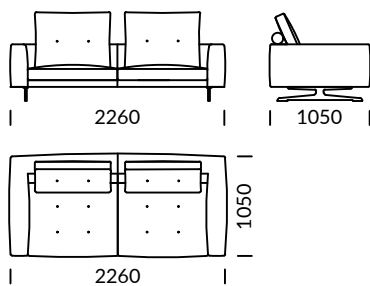

MOST

Sofa 1 / Sofa 1 / Sofa 1

Sofa 2 / Sofa 2 / Sofa 2

Sofa 3 / Sofa 3 / Sofa 3

Siedzisko 1 / Seat 1 / Sitzfläche 1

Siedzisko 2 / Seat 2 / Sitzfläche 2

Siedzisko 3 / Seat 3 / Sitzfläche 3

Szezlong / Chaise longue / Chaiselongue

Element narożny / Corner seat / Eckelement

Pufa / Pouf / Puff

Wymiary techniczne (mm) / technical informations (mm) / technischer spezifikation (mm)

1	Wysokość całkowita/Total height/Gesamte Höhe	920	6	Szerokość podłokietnika/Armrest width/Armlehnenbreite	180
2	Wysokość siedziska/Seat height/Sitzhöhe	380	7	Głębokość całkowita/Total depth/Gesamttiefe	1050
3	Wysokość oparcia/Backrest height/Rückenlehnenhöhe	600	8	Głębokość siedziska/Seat depth/Tiefe des Sitzes	670
4	Wysokość podłokietnika/Armrest height/Höhe der Armlehne	600	9	Wysokość nóg/Legs height/Fußhöhe	150
5	Wysokość poduszki/Cushion height/Kissen höhe	600			