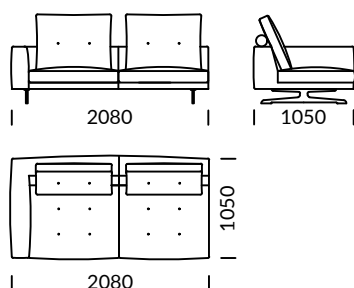

MOST

Sofa 1 / Sofa 1 / Sofa 1

Sofa 2 / Sofa 2 / Sofa 2

Sofa 3 / Sofa 3 / Sofa 3

Siedzisko 1 / Seat 1 / Sitzfläche 1

Siedzisko 2 / Seat 2 / Sitzfläche 2

Siedzisko 3 / Seat 3 / Sitzfläche 3

Szezlong / Chaise longue / Chaiselongue

Element narożny / Corner seat / Eckelement

Pufa / Pouf / Puff

Wymiary techniczne (mm) / technical informations (mm) / technischer spezifikation (mm)

1	Wysokość całkowita/Total height/Gesamte Höhe	920	6	Szerokość podłokietnika/Armrest width/Armlehnenbreite	180
2	Wysokość siedziska/Seat height/Sitzhöhe	380	7	Głębokość całkowita/Total depth/Gesamttiefe	1050
3	Wysokość oparcia/Backrest height/Rückenlehnenhöhe	600	8	Głębokość siedziska/Seat depth/Tiefe des Sitzes	670
4	Wysokość podłokietnika/Armrest height/Höhe der Armlehne	600	9	Wysokość nóg/Legs height/Fußhöhe	150
5	Wysokość poduszki/Cushion height/Kissen höhe	600			