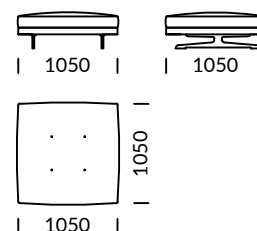

MOST

Sofa 1 / Sofa 1 / Sofa 1

Sofa 2 / Sofa 2 / Sofa 2

Sofa 3 / Sofa 3 / Sofa 3

Siedzisko 1 / Seat 1 / Sitzfläche 1

Siedzisko 2 / Seat 2 / Sitzfläche 2

Siedzisko 3 / Seat 3 / Sitzfläche 3

Szezlong / Chaise longue / Chaiselongue

Element narożny / Corner seat / Eckelement

Pufa / Pouf / Puff

Wymiary techniczne (mm) / technical informations (mm) / technischer spezifikation (mm)

1	Wysokość całkowita/Total height/Gesamte Höhe	920	6	Szerokość podłokietnika/Armrest width/Armlehnenbreite	180
2	Wysokość siedziska/Seat height/Sitzhöhe	380	7	Głębokość całkowita/Total depth/Gesamttiefe	1050
3	Wysokość oparcia/Backrest height/Rückenlehnenhöhe	600	8	Głębokość siedziska/Seat depth/Tiefe des Sitzes	670
4	Wysokość podłokietnika/Armrest height/Höhe der Armlehne	600	9	Wysokość nóg/Legs height/Fußhöhe	150
5	Wysokość poduszki/Cushion height/Kissen höhe	600			