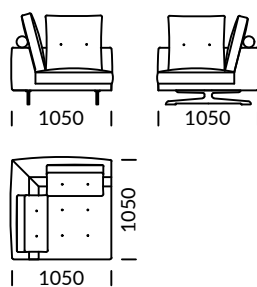

MOST

Sofa 1 / Sofa 1 / Sofa 1

Sofa 2 / Sofa 2 / Sofa 2

Sofa 3 / Sofa 3 / Sofa 3

Siedzisko 1 / Seat 1 / Sitzfläche 1

Siedzisko 2 / Seat 2 / Sitzfläche 2

Siedzisko 3 / Seat 3 / Sitzfläche 3

Szezlong / Chaise longue / Chaiselongue

Element narożny / Corner seat / Eckelement

Pufa / Pouf / Puff

Wymiary techniczne (mm) / technical informations (mm) / technischer spezifikation (mm)

1	Wysokość całkowita/Total height/Gesamte Höhe	920	6	Szerokość podłokietnika/Armrest width/Armlehnenbreite	180
2	Wysokość siedziska/Seat height/Sitzhöhe	380	7	Głębokość całkowita/Total depth/Gesamttiefe	1050
3	Wysokość oparcia/Backrest height/Rückenlehnenhöhe	600	8	Głębokość siedziska/Seat depth/Tiefe des Sitzes	670
4	Wysokość podłokietnika/Armrest height/Höhe der Armlehne	600	9	Wysokość nóg/Legs height/Fußhöhe	150
5	Wysokość poduszki/Cushion height/Kissen höhe	600			