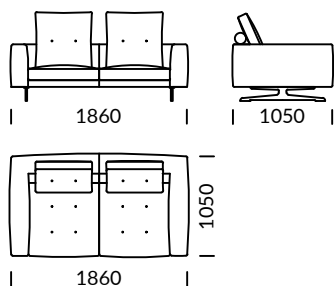

MOST

Sofa 1 / Sofa 1 / Sofa 1

Sofa 2 / Sofa 2 / Sofa 2

Sofa 3 / Sofa 3 / Sofa 3

Siedzisko 1 / Seat 1 / Sitzfläche 1

Siedzisko 2 / Seat 2 / Sitzfläche 2

Siedzisko 3 / Seat 3 / Sitzfläche 3

Szezlong / Chaise longue / Chaiselongue

Element narożny / Corner seat / Eckelement

Pufa / Pouf / Puff

Wymiary techniczne (mm) / technical informations (mm) / technischer spezifikation (mm)

1	Wysokość całkowita/Total height/Gesamte Höhe	920	6	Szerokość podłokietnika/Armrest width/Armlehnenbreite	180
2	Wysokość siedziska/Seat height/Sitzhöhe	380	7	Głębokość całkowita/Total depth/Gesamttiefe	1050
3	Wysokość oparcia/Backrest height/Rückenlehnenhöhe	600	8	Głębokość siedziska/Seat depth/Tiefe des Sitzes	670
4	Wysokość podłokietnika/Armrest height/Höhe der Armlehne	600	9	Wysokość nóg/Legs height/Fußhöhe	150
5	Wysokość poduszki/Cushion height/Kissen höhe	600			