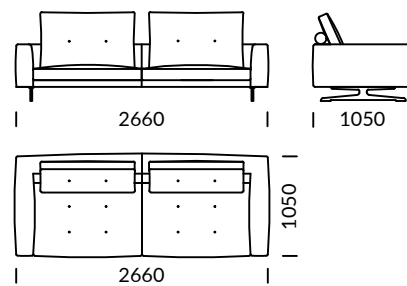

MOST

Sofa 1 / Sofa 1 / Sofa 1

Sofa 2 / Sofa 2 / Sofa 2

Sofa 3 / Sofa 3 / Sofa 3

Siedzisko 1 / Seat 1 / Sitzfläche 1

Siedzisko 2 / Seat 2 / Sitzfläche 2

Siedzisko 3 / Seat 3 / Sitzfläche 3

Szezlong / Chaise longue / Chaiselongue

Element narożny / Corner seat / Eckelement

Pufa / Pouf / Puff

Wymiary techniczne (mm) / technical informations (mm) / technischer spezifikation (mm)

1	Wysokość całkowita/Total height/Gesamte Höhe	920	6	Szerokość podłokietnika/Armrest width/Armlehnenbreite	180
2	Wysokość siedziska/Seat height/Sitzhöhe	380	7	Głębokość całkowita/Total depth/Gesamttiefe	1050
3	Wysokość oparcia/Backrest height/Rückenlehnenhöhe	600	8	Głębokość siedziska/Seat depth/Tiefe des Sitzes	670
4	Wysokość podłokietnika/Armrest height/Höhe der Armlehne	600	9	Wysokość nóg/Legs height/Fußhöhe	150
5	Wysokość poduszki/Cushion height/Kissen höhe	600			