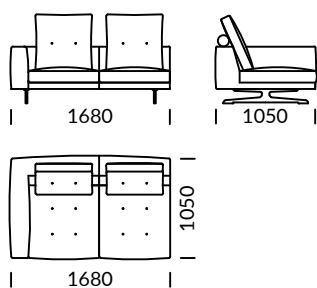

MOST

Sofa 1 / Sofa 1 / Sofa 1

Sofa 2 / Sofa 2 / Sofa 2

Sofa 3 / Sofa 3 / Sofa 3

Siedzisko 1 / Seat 1 / Sitzfläche 1

Siedzisko 2 / Seat 2 / Sitzfläche 2

Siedzisko 3 / Seat 3 / Sitzfläche 3

Szezlong / Chaise longue / Chaiselongue

Element narożny / Corner seat / Eckelement

Pufa / Pouf / Puff

Wymiary techniczne (mm) / technical informations (mm) / technischer spezifikation (mm)

1	Wysokość całkowita/Total height/Gesamte Höhe	920	6	Szerokość podłokietnika/Armrest width/Armlehnenbreite	180
2	Wysokość siedziska/Seat height/Sitzhöhe	380	7	Głębokość całkowita/Total depth/Gesamttiefe	1050
3	Wysokość oparcia/Backrest height/Rückenlehnenhöhe	600	8	Głębokość siedziska/Seat depth/Tiefe des Sitzes	670
4	Wysokość podłokietnika/Armrest height/Höhe der Armlehne	600	9	Wysokość nóg/Legs height/Fußhöhe	150
5	Wysokość poduszki/Cushion height/Kissen höhe	600			