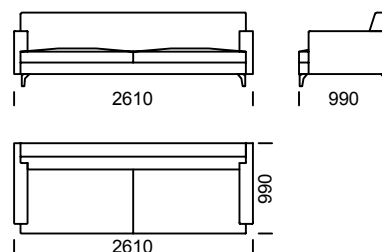

# RIO

Sofa 1 / Sofa 1 / Sofa 1

Sofa 2 / Sofa 2 / Sofa 2

Sofa 3 / Sofa 3 / Sofa 3

Sofa 4 / Sofa 4 / Sofa 4

Sofa 5 / Sofa 5 / Sofa 5

Wymiary techniczne (mm) / technical informations (mm) / technischer spezifikation (mm)					
1	Wysokość całkowita/Total height/Gesamte Höhe	790	5	Głębokość całkowita/Total depth/Gesamttiefe	990
2	Wysokość siedziska/Seat height/Sitzhöhe	410	6	Głębokość siedziska/Seat depth/Tiefe des Sitzes	650
3	Wysokość podłokietnika/Armrest height/Höhe der Armlehne	600	7	Wysokość nóg/Legs height/Fußhöhe	120
4	Szerokość podłokietnika/Armrest width/Armlehnenbreite	150			

# RIO

Siedzisko 1 / Seat 1 / Sitzfläche 1

Siedzisko 2 / Seat 2 / Sitzfläche 2

Siedzisko 3 / Seat 3 / Sitzfläche 3

Siedzisko 4 / Seat 4 / Sitzfläche 4

Siedzisko 5 / Seat 5 / Sitzfläche 5

Szezlång 1 / Chaise longue 1 / Chaiselongue 1

Szezlång 2 / Chaise longue 2 / Chaiselongue 2

Wymiary techniczne (mm) / technical informations (mm) / technischer spezifikation (mm)					
1	Wysokość całkowita/Total height/Gesamte Höhe	790	5	Głębokość całkowita/Total depth/Gesamttiefe	990
2	Wysokość siedziska/Seat height/Sitzhöhe	410	6	Głębokość siedziska/Seat depth/Tiefe des Sitzes	650
3	Wysokość podłokietnika/Armrest height/	600	7	Wysokość nóg	120
4	Szerokość podłokietnika/Armrest width/ Armlehnenbreite	150			