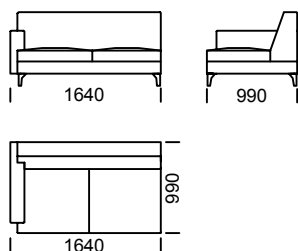

# RIO

Sofa 1 / Sofa 1 / Sofa 1

Sofa 2 / Sofa 2 / Sofa 2

Sofa 3 / Sofa 3 / Sofa 3

Sofa 4 / Sofa 4 / Sofa 4

Sofa 5 / Sofa 5 / Sofa 5

Wymiary techniczne (mm) / technical informations (mm) / technischer spezifikation (mm)					
1	Wysokość całkowita/Total height/Gesamte Höhe	790	5	Głębokość całkowita/Total depth/Gesamttiefe	990
2	Wysokość siedziska/Seat height/Sitzhöhe	410	6	Głębokość siedziska/Seat depth/Tiefe des Sitzes	650
3	Wysokość podłokietnika/Armrest height/Höhe der Armlehne	600	7	Wysokość nóg/Legs height/Fußhöhe	120
4	Szerokość podłokietnika/Armrest width/Armlehnenbreite	150			

# RIO

Siedzisko 1 / Seat 1 / Sitzfläche 1

Siedzisko 2 / Seat 2 / Sitzfläche 2

Siedzisko 3 / Seat 3 / Sitzfläche 3

Siedzisko 4 / Seat 4 / Sitzfläche 4

Siedzisko 5 / Seat 5 / Sitzfläche 5

Szezlång 1 / Chaise longue 1 / Chaiselongue 1

Szezlång 2 / Chaise longue 2 / Chaiselongue 2

Wymiary techniczne (mm) / technical informations (mm) / technischer spezifikation (mm)					
1	Wysokość całkowita/Total height/Gesamte Höhe	790	5	Głębokość całkowita/Total depth/Gesamttiefe	990
2	Wysokość siedziska/Seat height/Sitzhöhe	410	6	Głębokość siedziska/Seat depth/Tiefe des Sitzes	650
3	Wysokość podłokietnika/Armrest height/	600	7	Wysokość nóg	120
4	Szerokość podłokietnika/Armrest width/ Armlehnenbreite	150			