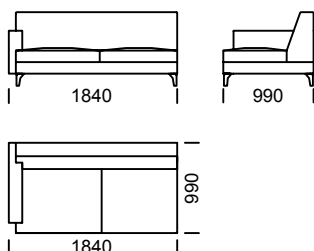

# RIO

Sofa 1 / Sofa 1 / Sofa 1

Sofa 2 / Sofa 2 / Sofa 2

Sofa 3 / Sofa 3 / Sofa 3

Sofa 4 / Sofa 4 / Sofa 4

Sofa 5 / Sofa 5 / Sofa 5

Wymiary techniczne (mm) / technical informations (mm) / technischer spezifikation (mm)					
1	Wysokość całkowita/Total height/Gesamte Höhe	790	5	Głębokość całkowita/Total depth/Gesamttiefe	990
2	Wysokość siedziska/Seat height/Sitzhöhe	410	6	Głębokość siedziska/Seat depth/Tiefe des Sitzes	650
3	Wysokość podłokietnika/Armrest height/Höhe der Armlehne	600	7	Wysokość nóg/Legs height/Fußhöhe	120
4	Szerokość podłokietnika/Armrest width/Armlehnenbreite	150			

# RIO

Siedzisko 1 / Seat 1 / Sitzfläche 1

Siedzisko 2 / Seat 2 / Sitzfläche 2

Siedzisko 3 / Seat 3 / Sitzfläche 3

Siedzisko 4 / Seat 4 / Sitzfläche 4

Siedzisko 5 / Seat 5 / Sitzfläche 5

Szezlång 1 / Chaise longue 1 / Chaiselongue 1