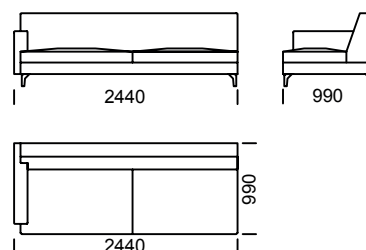

# RIO

Sofa 1 / Sofa 1 / Sofa 1

Sofa 2 / Sofa 2 / Sofa 2

Sofa 3 / Sofa 3 / Sofa 3

Sofa 4 / Sofa 4 / Sofa 4

Sofa 5 / Sofa 5 / Sofa 5

Wymiary techniczne (mm) / technical informations (mm) / technischer spezifikation (mm)					
1	Wysokość całkowita/Total height/Gesamte Höhe	790	5	Głębokość całkowita/Total depth/Gesamttiefe	990
2	Wysokość siedziska/Seat height/Sitzhöhe	410	6	Głębokość siedziska/Seat depth/Tiefe des Sitzes	650
3	Wysokość podłokietnika/Armrest height/Höhe der Armlehne	600	7	Wysokość nóg/Legs height/Fußhöhe	120
4	Szerokość podłokietnika/Armrest width/Armlehnenbreite	150			

# RIO

Siedzisko 1 / Seat 1 / Sitzfläche 1

Siedzisko 2 / Seat 2 / Sitzfläche 2

Siedzisko 3 / Seat 3 / Sitzfläche 3

Siedzisko 4 / Seat 4 / Sitzfläche 4

Siedzisko 5 / Seat 5 / Sitzfläche 5

Szezlång 1 / Chaise longue 1 / Chaiselongue 1

Szezlång 2 / Chaise longue 2 / Chaiselongue 2

Wymiary techniczne (mm) / technical informations (mm) / technischer spezifikation (mm)					
1	Wysokość całkowita/Total height/Gesamte Höhe	790	5	Głębokość całkowita/Total depth/Gesamttiefe	990
2	Wysokość siedziska/Seat height/Sitzhöhe	410	6	Głębokość siedziska/Seat depth/Tiefe des Sitzes	650
3	Wysokość podłokietnika/Armrest height/	600	7	Wysokość nóg	120
4	Szerokość podłokietnika/Armrest width/ Armlehnenbreite	150			