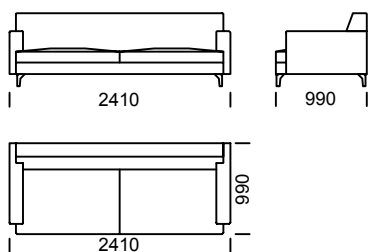

# RIO

Sofa 1 / Sofa 1 / Sofa 1

Sofa 2 / Sofa 2 / Sofa 2

Sofa 3 / Sofa 3 / Sofa 3

Sofa 4 / Sofa 4 / Sofa 4

Sofa 5 / Sofa 5 / Sofa 5

Wymiary techniczne (mm) / technical informations (mm) / technischer spezifikation (mm)					
1	Wysokość całkowita/Total height/Gesamte Höhe	790	5	Głębokość całkowita/Total depth/Gesamttiefe	990
2	Wysokość siedziska/Seat height/Sitzhöhe	410	6	Głębokość siedziska/Seat depth/Tiefe des Sitzes	650
3	Wysokość podłokietnika/Armrest height/Höhe der Armlehne	600	7	Wysokość nóg/Legs height/Fußhöhe	120
4	Szerokość podłokietnika/Armrest width/Armlehnenbreite	150			

# RIO

Siedzisko 1 / Seat 1 / Sitzfläche 1

Siedzisko 2 / Seat 2 / Sitzfläche 2

Siedzisko 3 / Seat 3 / Sitzfläche 3

Siedzisko 4 / Seat 4 / Sitzfläche 4

Siedzisko 5 / Seat 5 / Sitzfläche 5

Szezlång 1 / Chaise longue 1 / Chaiselongue 1

Szezlång 2 / Chaise longue 2 / Chaiselongue 2

Wymiary techniczne (mm) / technical informations (mm) / technischer spezifikation (mm)					
1	Wysokość całkowita/Total height/Gesamte Höhe	790	5	Głębokość całkowita/Total depth/Gesamttiefe	990
2	Wysokość siedziska/Seat height/Sitzhöhe	410	6	Głębokość siedziska/Seat depth/Tiefe des Sitzes	650
3	Wysokość podłokietnika/Armrest height/	600	7	Wysokość nóg	120
4	Szerokość podłokietnika/Armrest width/ Armlehnenbreite	150			