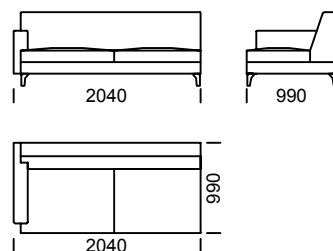

# RIO

Sofa 1 / Sofa 1 / Sofa 1

Sofa 2 / Sofa 2 / Sofa 2

Sofa 3 / Sofa 3 / Sofa 3

Sofa 4 / Sofa 4 / Sofa 4

Sofa 5 / Sofa 5 / Sofa 5

Wymiary techniczne (mm) / technical informations (mm) / technischer spezifikation (mm)					
1	Wysokość całkowita/Total height/Gesamte Höhe	790	5	Głębokość całkowita/Total depth/Gesamttiefe	990
2	Wysokość siedziska/Seat height/Sitzhöhe	410	6	Głębokość siedziska/Seat depth/Tiefe des Sitzes	650
3	Wysokość podłokietnika/Armrest height/Höhe der Armlehne	600	7	Wysokość nóg/Legs height/Fußhöhe	120
4	Szerokość podłokietnika/Armrest width/Armlehnenbreite	150			

# RIO

Siedzisko 1 / Seat 1 / Sitzfläche 1

Siedzisko 2 / Seat 2 / Sitzfläche 2

Siedzisko 3 / Seat 3 / Sitzfläche 3

Siedzisko 4 / Seat 4 / Sitzfläche 4

Siedzisko 5 / Seat 5 / Sitzfläche 5

Szezlång 1 / Chaise longue 1 / Chaiselongue 1

Szezlång 2 / Chaise longue 2 / Chaiselongue 2

Wymiary techniczne (mm) / technical informations (mm) / technischer spezifikation (mm)					
1	Wysokość całkowita/Total height/Gesamte Höhe	790	5	Głębokość całkowita/Total depth/Gesamttiefe	990
2	Wysokość siedziska/Seat height/Sitzhöhe	410	6	Głębokość siedziska/Seat depth/Tiefe des Sitzes	650
3	Wysokość podłokietnika/Armrest height/	600	7	Wysokość nóg	120
4	Szerokość podłokietnika/Armrest width/ Armlehnenbreite	150			