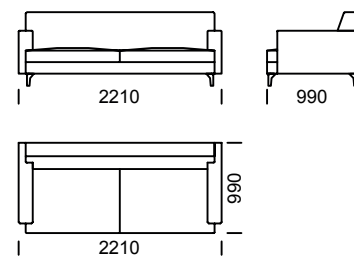

# RIO

Sofa 1 / Sofa 1 / Sofa 1

Sofa 2 / Sofa 2 / Sofa 2

Sofa 3 / Sofa 3 / Sofa 3

Sofa 4 / Sofa 4 / Sofa 4

Sofa 5 / Sofa 5 / Sofa 5

Wymiary techniczne (mm) / technical informations (mm) / technischer spezifikation (mm)					
1	Wysokość całkowita/Total height/Gesamte Höhe	790	5	Głębokość całkowita/Total depth/Gesamttiefe	990
2	Wysokość siedziska/Seat height/Sitzhöhe	410	6	Głębokość siedziska/Seat depth/Tiefe des Sitzes	650
3	Wysokość podłokietnika/Armrest height/Höhe der Armlehne	600	7	Wysokość nóg/Legs height/Fußhöhe	120
4	Szerokość podłokietnika/Armrest width/Armlehnenbreite	150			

# RIO

Siedzisko 1 / Seat 1 / Sitzfläche 1

Siedzisko 2 / Seat 2 / Sitzfläche 2

Siedzisko 3 / Seat 3 / Sitzfläche 3

Siedzisko 4 / Seat 4 / Sitzfläche 4

Siedzisko 5 / Seat 5 / Sitzfläche 5

Szezlång 1 / Chaise longue 1 / Chaiselongue 1

Szezlång 2 / Chaise longue 2 / Chaiselongue 2

Wymiary techniczne (mm) / technical informations (mm) / technischer spezifikation (mm)					
1	Wysokość całkowita/Total height/Gesamte Höhe	790	5	Głębokość całkowita/Total depth/Gesamttiefe	990
2	Wysokość siedziska/Seat height/Sitzhöhe	410	6	Głębokość siedziska/Seat depth/Tiefe des Sitzes	650
3	Wysokość podłokietnika/Armrest height/	600	7	Wysokość nóg	120
4	Szerokość podłokietnika/Armrest width/ Armlehnenbreite	150			