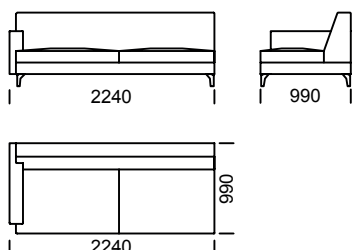

# RIO

Sofa 1 / Sofa 1 / Sofa 1

Sofa 2 / Sofa 2 / Sofa 2

Sofa 3 / Sofa 3 / Sofa 3

Sofa 4 / Sofa 4 / Sofa 4

Sofa 5 / Sofa 5 / Sofa 5

Wymiary techniczne (mm) / technical informations (mm) / technischer spezifikation (mm)					
1	Wysokość całkowita/Total height/Gesamte Höhe	790	5	Głębokość całkowita/Total depth/Gesamttiefe	990
2	Wysokość siedziska/Seat height/Sitzhöhe	410	6	Głębokość siedziska/Seat depth/Tiefe des Sitzes	650
3	Wysokość podłokietnika/Armrest height/Höhe der Armlehne	600	7	Wysokość nóg/Legs height/Fußhöhe	120
4	Szerokość podłokietnika/Armrest width/Armlehnenbreite	150			

# RIO

Siedzisko 1 / Seat 1 / Sitzfläche 1

Siedzisko 2 / Seat 2 / Sitzfläche 2

Siedzisko 3 / Seat 3 / Sitzfläche 3

Siedzisko 4 / Seat 4 / Sitzfläche 4

Siedzisko 5 / Seat 5 / Sitzfläche 5

Szezlång 1 / Chaise longue 1 / Chaiselongue 1

Szezlång 2 / Chaise longue 2 / Chaiselongue 2

Wymiary techniczne (mm) / technical informations (mm) / technischer spezifikation (mm)					
1	Wysokość całkowita/Total height/Gesamte Höhe	790	5	Głębokość całkowita/Total depth/Gesamttiefe	990
2	Wysokość siedziska/Seat height/Sitzhöhe	410	6	Głębokość siedziska/Seat depth/Tiefe des Sitzes	650
3	Wysokość podłokietnika/Armrest height/	600	7	Wysokość nóg	120
4	Szerokość podłokietnika/Armrest width/ Armlehnenbreite	150			