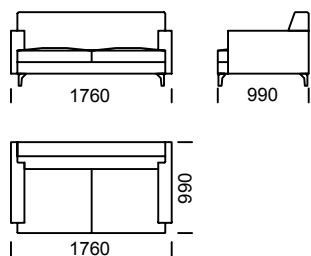

# RIO

Sofa 1 / Sofa 1 / Sofa 1

Sofa 2 / Sofa 2 / Sofa 2

Sofa 3 / Sofa 3 / Sofa 3

Sofa 4 / Sofa 4 / Sofa 4

Sofa 5 / Sofa 5 / Sofa 5

Wymiary techniczne (mm) / technical informations (mm) / technischer spezifikation (mm)					
1	Wysokość całkowita/Total height/Gesamte Höhe	790	5	Głębokość całkowita/Total depth/Gesamttiefe	990
2	Wysokość siedziska/Seat height/Sitzhöhe	410	6	Głębokość siedziska/Seat depth/Tiefe des Sitzes	650
3	Wysokość podłokietnika/Armrest height/Höhe der Armlehne	600	7	Wysokość nóg/Legs height/Fußhöhe	120
4	Szerokość podłokietnika/Armrest width/Armlehnenbreite	150			

# RIO

Siedzisko 1 / Seat 1 / Sitzfläche 1

Siedzisko 2 / Seat 2 / Sitzfläche 2

Siedzisko 3 / Seat 3 / Sitzfläche 3

Siedzisko 4 / Seat 4 / Sitzfläche 4

Siedzisko 5 / Seat 5 / Sitzfläche 5

Szezlång 1 / Chaise longue 1 / Chaiselongue 1

Szezlång 2 / Chaise longue 2 / Chaiselongue 2

Wymiary techniczne (mm) / technical informations (mm) / technischer spezifikation (mm)					
1	Wysokość całkowita/Total height/Gesamte Höhe	790	5	Głębokość całkowita/Total depth/Gesamttiefe	990
2	Wysokość siedziska/Seat height/Sitzhöhe	410	6	Głębokość siedziska/Seat depth/Tiefe des Sitzes	650
3	Wysokość podłokietnika/Armrest height/	600	7	Wysokość nóg	120
4	Szerokość podłokietnika/Armrest width/ Armlehnenbreite	150			