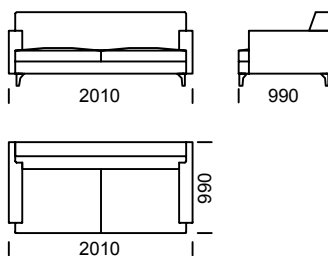

# RIO

Sofa 1 / Sofa 1 / Sofa 1

Sofa 2 / Sofa 2 / Sofa 2

Sofa 3 / Sofa 3 / Sofa 3

Sofa 4 / Sofa 4 / Sofa 4

Sofa 5 / Sofa 5 / Sofa 5

Wymiary techniczne (mm) / technical informations (mm) / technischer spezifikation (mm)					
1	Wysokość całkowita/Total height/Gesamte Höhe	790	5	Głębokość całkowita/Total depth/Gesamttiefe	990
2	Wysokość siedziska/Seat height/Sitzhöhe	410	6	Głębokość siedziska/Seat depth/Tiefe des Sitzes	650
3	Wysokość podłokietnika/Armrest height/Höhe der Armlehne	600	7	Wysokość nóg/Legs height/Fußhöhe	120
4	Szerokość podłokietnika/Armrest width/Armlehnenbreite	150			

# RIO

Siedzisko 1 / Seat 1 / Sitzfläche 1

Siedzisko 2 / Seat 2 / Sitzfläche 2

Siedzisko 3 / Seat 3 / Sitzfläche 3

Siedzisko 4 / Seat 4 / Sitzfläche 4

Siedzisko 5 / Seat 5 / Sitzfläche 5

Szezlång 1 / Chaise longue 1 / Chaiselongue 1

Szezlång 2 / Chaise longue 2 / Chaiselongue 2

Wymiary techniczne (mm) / technical informations (mm) / technischer spezifikation (mm)					
1	Wysokość całkowita/Total height/Gesamte Höhe	790	5	Głębokość całkowita/Total depth/Gesamttiefe	990
2	Wysokość siedziska/Seat height/Sitzhöhe	410	6	Głębokość siedziska/Seat depth/Tiefe des Sitzes	650
3	Wysokość podłokietnika/Armrest height/	600	7	Wysokość nóg	120
4	Szerokość podłokietnika/Armrest width/ Armlehnenbreite	150			