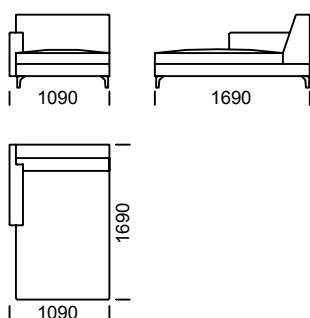

# RIO

Sofa 1 / Sofa 1 / Sofa 1

Sofa 2 / Sofa 2 / Sofa 2

Sofa 3 / Sofa 3 / Sofa 3

Sofa 4 / Sofa 4 / Sofa 4

Sofa 5 / Sofa 5 / Sofa 5

Wymiary techniczne (mm) / technical informations (mm) / technischer spezifikation (mm)					
1	Wysokość całkowita/Total height/Gesamte Höhe	790	5	Głębokość całkowita/Total depth/Gesamttiefe	990
2	Wysokość siedziska/Seat height/Sitzhöhe	410	6	Głębokość siedziska/Seat depth/Tiefe des Sitzes	650
3	Wysokość podłokietnika/Armrest height/Höhe der Armlehne	600	7	Wysokość nóg/Legs height/Fußhöhe	120
4	Szerokość podłokietnika/Armrest width/Armlehnenbreite	150			

# RIO

Siedzisko 1 / Seat 1 / Sitzfläche 1

Siedzisko 2 / Seat 2 / Sitzfläche 2

Siedzisko 3 / Seat 3 / Sitzfläche 3

Siedzisko 4 / Seat 4 / Sitzfläche 4

Siedzisko 5 / Seat 5 / Sitzfläche 5

Szezlång 1 / Chaise longue 1 / Chaiselongue 1

Szezlång 2 / Chaise longue 2 / Chaiselongue 2

Wymiary techniczne (mm) / technical informations (mm) / technischer spezifikation (mm)					
1	Wysokość całkowita/Total height/Gesamte Höhe	790	5	Głębokość całkowita/Total depth/Gesamttiefe	990
2	Wysokość siedziska/Seat height/Sitzhöhe	410	6	Głębokość siedziska/Seat depth/Tiefe des Sitzes	650
3	Wysokość podłokietnika/Armrest height/	600	7	Wysokość nóg	120
4	Szerokość podłokietnika/Armrest width/ Armlehnenbreite	150			