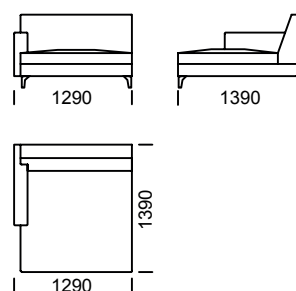

# RIO

Sofa 1 / Sofa 1 / Sofa 1

Sofa 2 / Sofa 2 / Sofa 2

Sofa 3 / Sofa 3 / Sofa 3

Sofa 4 / Sofa 4 / Sofa 4

Sofa 5 / Sofa 5 / Sofa 5

Wymiary techniczne (mm) / technical informations (mm) / technischer spezifikation (mm)					
1	Wysokość całkowita/Total height/Gesamte Höhe	790	5	Głębokość całkowita/Total depth/Gesamttiefe	990
2	Wysokość siedziska/Seat height/Sitzhöhe	410	6	Głębokość siedziska/Seat depth/Tiefe des Sitzes	650
3	Wysokość podłokietnika/Armrest height/Höhe der Armlehne	600	7	Wysokość nóg/Legs height/Fußhöhe	120
4	Szerokość podłokietnika/Armrest width/Armlehnenbreite	150			

# RIO

Siedzisko 1 / Seat 1 / Sitzfläche 1

Siedzisko 2 / Seat 2 / Sitzfläche 2

Siedzisko 3 / Seat 3 / Sitzfläche 3

Siedzisko 4 / Seat 4 / Sitzfläche 4

Siedzisko 5 / Seat 5 / Sitzfläche 5

Szezlång 1 / Chaise longue 1 / Chaiselongue 1

Szezlång 2 / Chaise longue 2 / Chaiselongue 2

Wymiary techniczne (mm) / technical informations (mm) / technischer spezifikation (mm)					
1	Wysokość całkowita/Total height/Gesamte Höhe	790	5	Głębokość całkowita/Total depth/Gesamttiefe	990
2	Wysokość siedziska/Seat height/Sitzhöhe	410	6	Głębokość siedziska/Seat depth/Tiefe des Sitzes	650
3	Wysokość podłokietnika/Armrest height/	600	7	Wysokość nóg	120
4	Szerokość podłokietnika/Armrest width/ Armlehnenbreite	150			