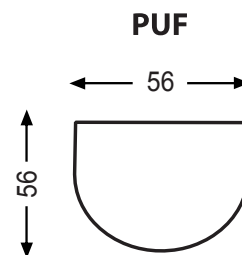

www.nordicline.pl

Dane techniczne

WYPEŁNIENIE
SIEDZISKO

WYPEŁNIENIE
OPARCIE

NOGI Z DREWNA

Wymiary bryły

56 CM

GŁĘBOKOŚĆ SIEDZISKA

44 CM

WYSOKOŚĆ SIEDZISKA

96 CM

WYSOKOŚĆ CAŁKOWITA

Producent zastrzega sobie prawo do wykonywania zmian konstrukcyjnych w opracowanych meblach.
Wszystkie wymiary są w cm z tolerancją +/- 5cm.